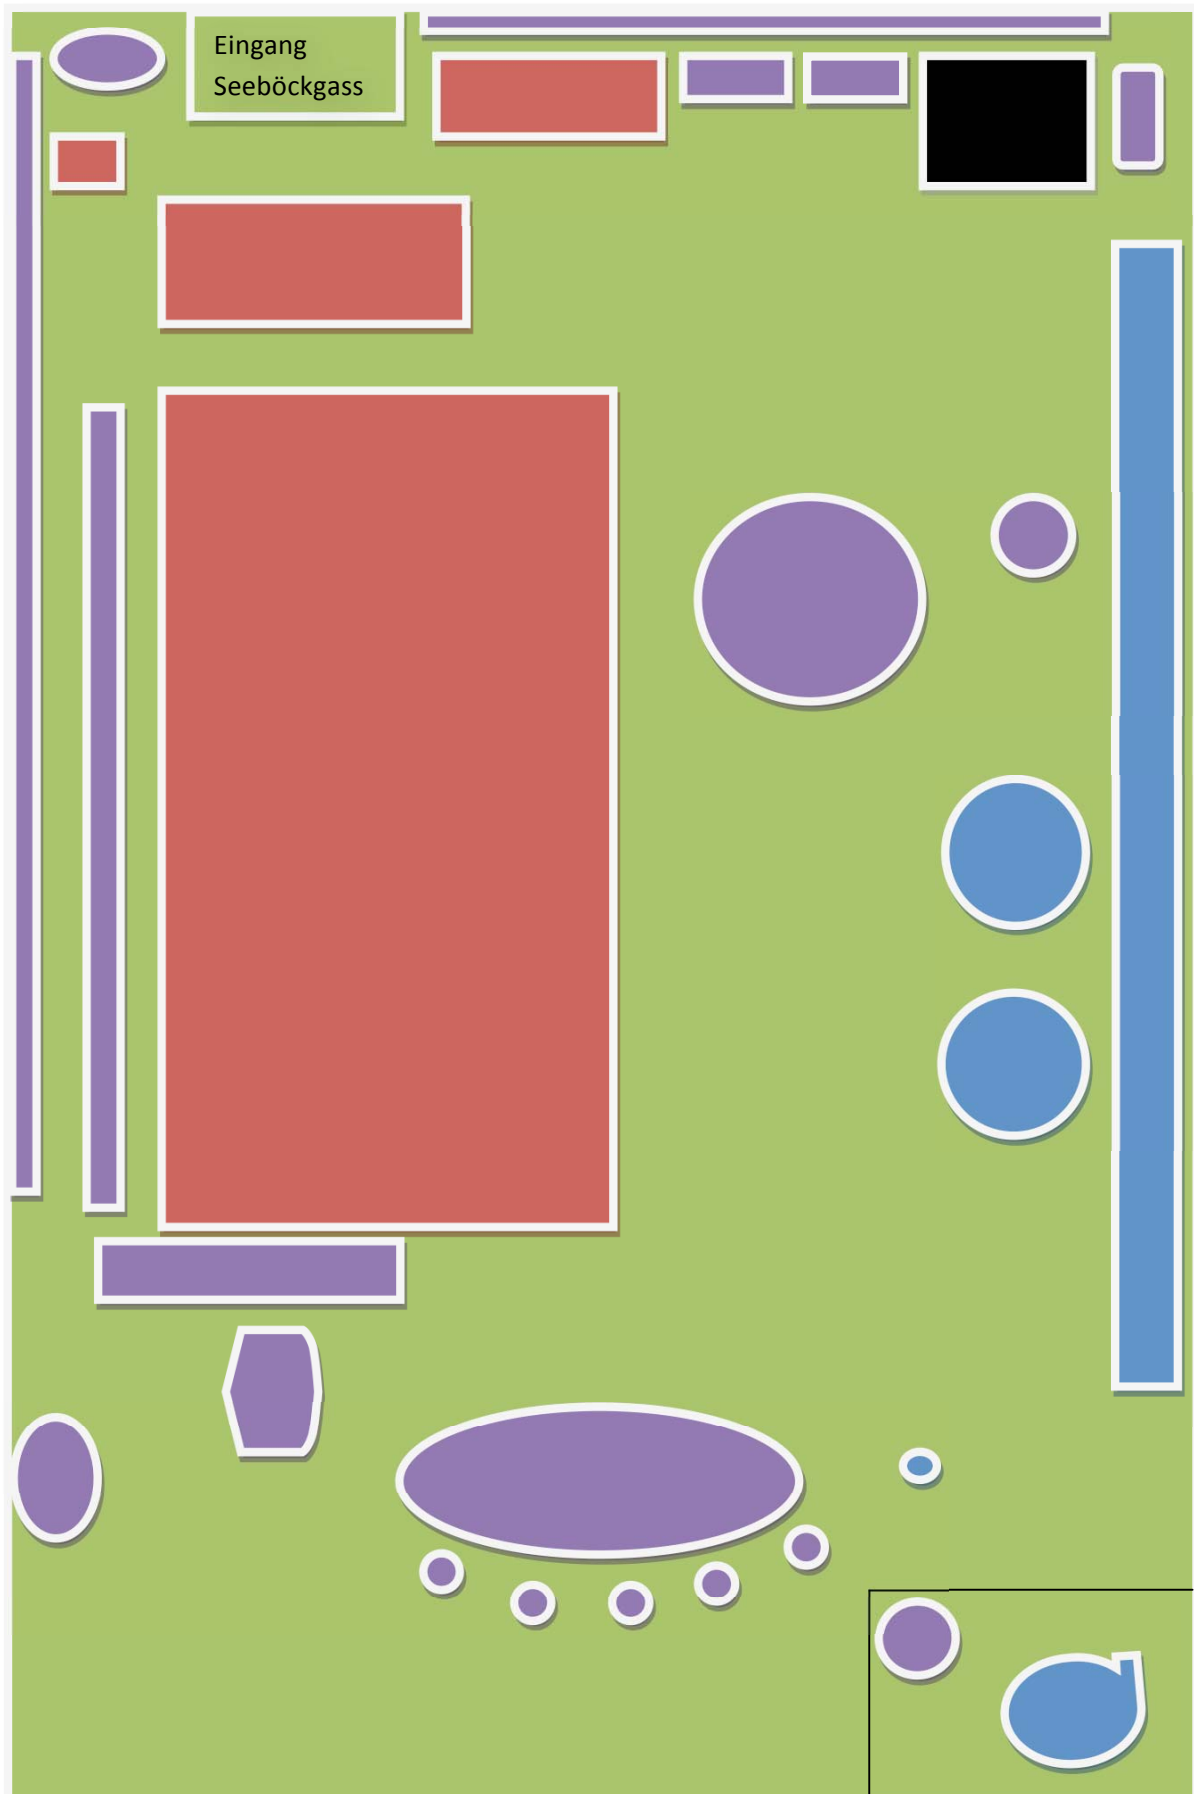

Gartengießplan 2009

Lila....täglich gießen, Blau....wenig gießen, nur wenn trocken, Rot... nicht gießen,
Schwarz... Container

Gartengießplan 2009

Datum	Beet Nr.
20.4.-26.4.	2
27.4.-3.5.	3
4.5.-10.5.	4
11.5.-17.5.	5
18.5.-24.5.	6
25.5.-31.5.	7
1.6.-7.6.	8
8.6.-14.6.	9
15.6.-21.6.	10
22.6.-28.6.	11
29.6.-5.7.	12
6.7.-12.7.	13
13.7.-19.7.	2
20.7.-26.7.	3
27.7.-2.8.	4
3.8.-9.8.	5
10.8.-16.8.	6
17.8.-23.8.	7
24.8.-30.8.	8
31.8.-6.9.	9
7.9.-13.9.	10
14.9.-20.9.	11
21.9.-27.9.	12
28.9.-4.10.	13

Lila....täglich gießen, Blau....wenig gießen, nur wenn trocken, Rot... nicht gießen,
Schwarz... Container